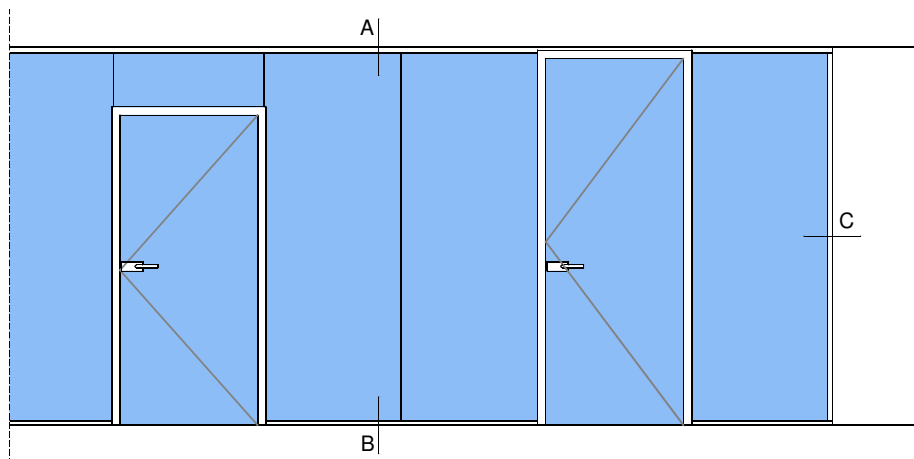

iS-Minimal-E25

A | Plafondaansluiting

B | Voeraansluiting

Den Belleman 1
5571 NR Bergeijk
T | 0497-572323
F | 0497-572725
info@iswandenplafond.nl