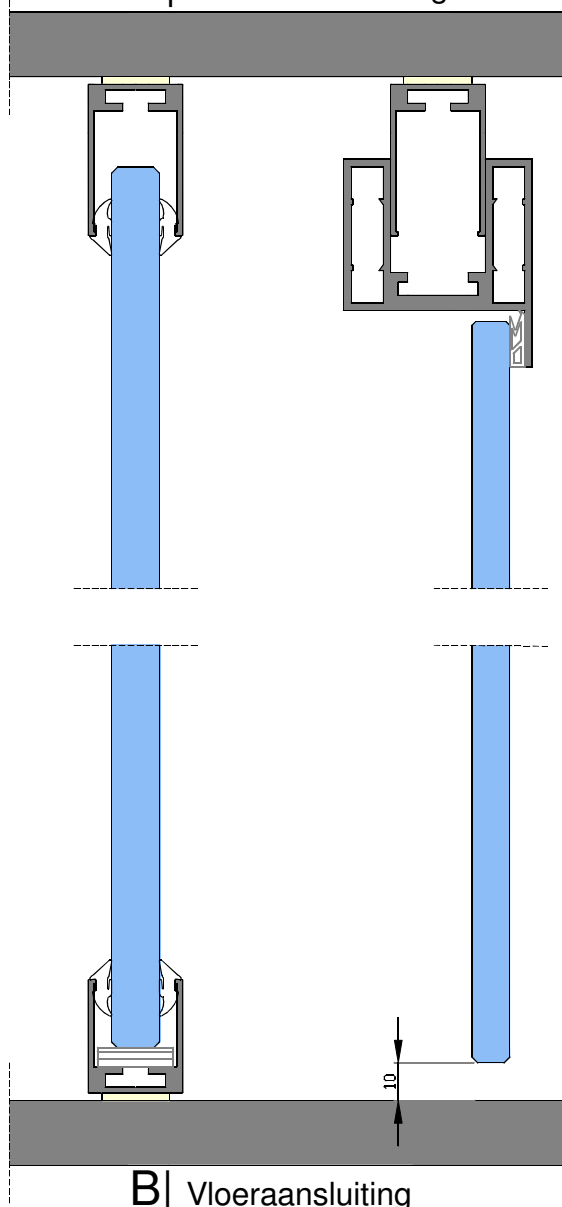

iS-Minimal-E25

A | Plafondaansluiting

B | Voeraansluiting

Den Belleman 1
5571 NR Bergeijk
T | 0497-572323
F | 0497-572725
info@iswandenplafond.nl