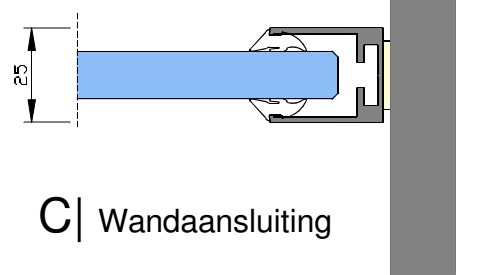

iS-Minimal-E25

A | Plafondaansluiting

B | Voeraansluiting

Den Belleman 1
5571 NR Bergeijk
T | 0497-572323
F | 0497-572725
info@iswandenplafond.nl