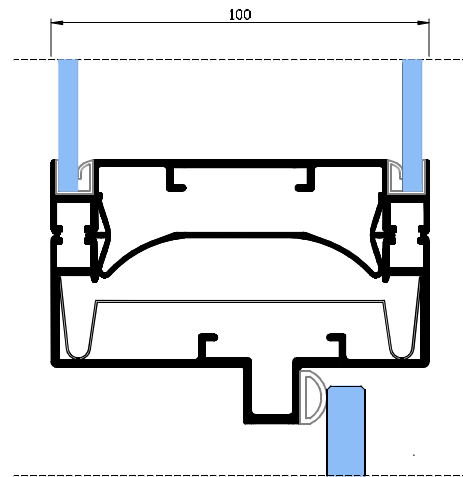

Draaideur-HGL-D100

B | Aansluiting deur-raamkozijn

D | Wandaansluiting

Den Belleman 1
5571 NR Bergeijk
T| 0497-572323
F| 0497-572725
info@iswandenplafond.nl