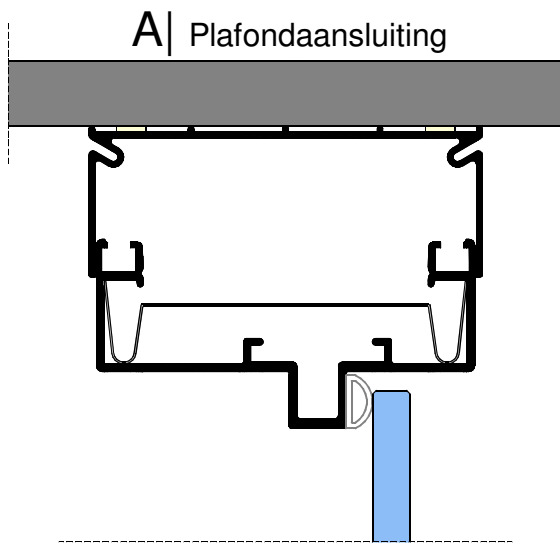

Draaideur-HGL-D100

B | Aansluiting deur-raamkozijn

D | Wandaansluiting

Den Belleman 1
5571 NR Bergeijk
T| 0497-572323
F| 0497-572725
info@iswandenplafond.nl