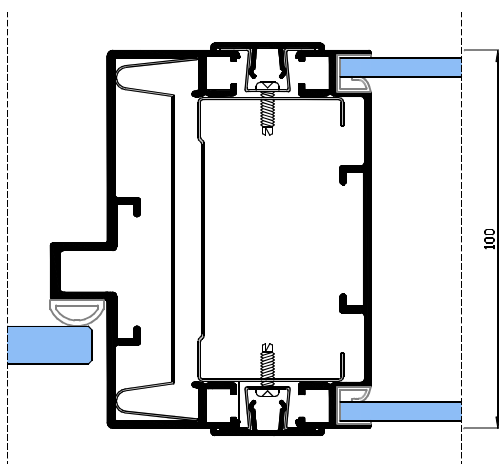

Draaideur-HGL-D100

B | Aansluiting deur-raamkozijn

D | Wandaansluiting

Den Belleman 1
5571 NR Bergeijk
T| 0497-572323
F| 0497-572725
info@iswandenplafond.nl