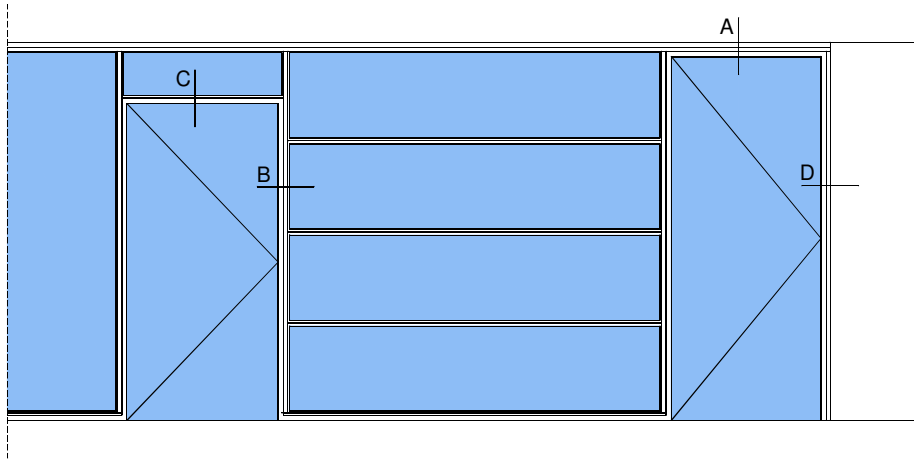

Draaideur-HGL-D100

B | Aansluiting deur-raamkozijn

D | Wandaansluiting

Den Belleman 1
5571 NR Bergeijk
T| 0497-572323
F| 0497-572725
info@iswandenplafond.nl