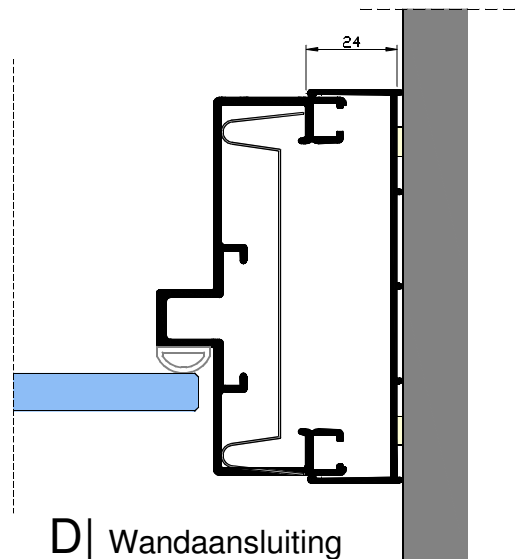

Draaideur-HGL-D100

B | Aansluiting deur-raamkozijn

D | Wandaansluiting

Den Belleman 1
5571 NR Bergeijk
T| 0497-572323
F| 0497-572725
info@iswandenplafond.nl