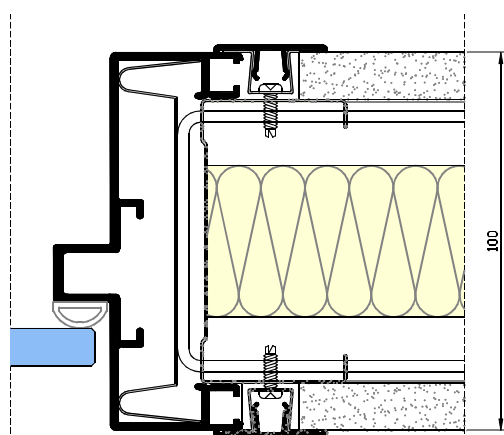

Draaideur-HGL-G100

Den Belleman 1
5571 NR Bergeijk
T| 0497-572323
F| 0497-572725
info@iswandenplafond.nl