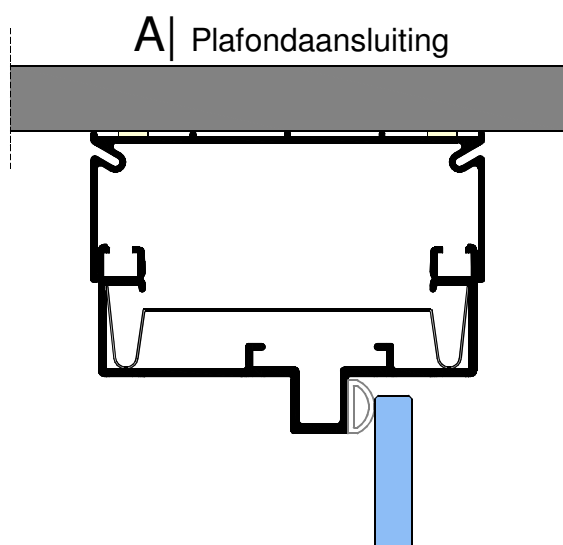

Draaideur-HGL-G100

Den Belleman 1
5571 NR Bergeijk
T| 0497-572323
F| 0497-572725
info@iswandenplafond.nl