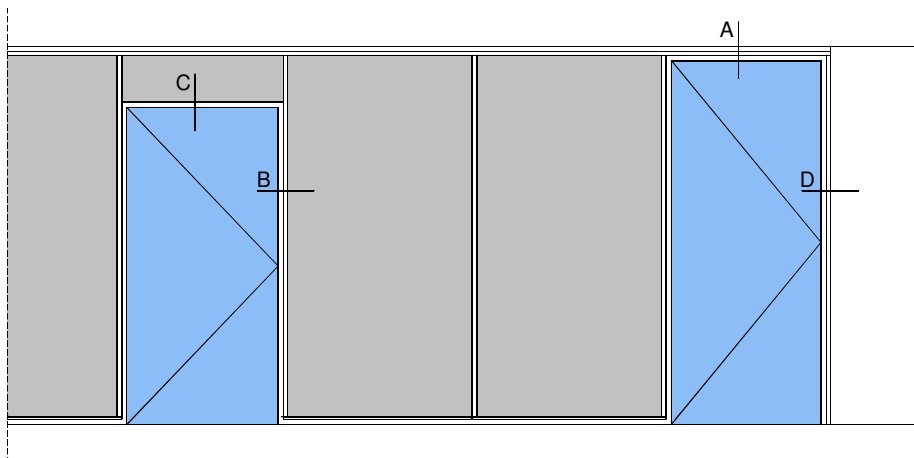

Draaideur-HGL-G100

Den Belleman 1
5571 NR Bergeijk
T| 0497-572323
F| 0497-572725
info@iswandenplafond.nl