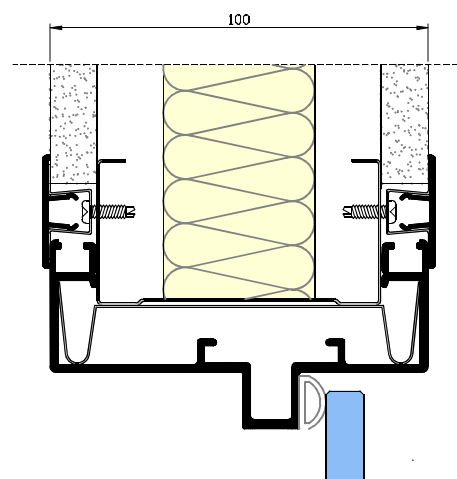

Draaideur-HGL-G100

Den Belleman 1
5571 NR Bergeijk
T| 0497-572323
F| 0497-572725
info@iswandenplafond.nl