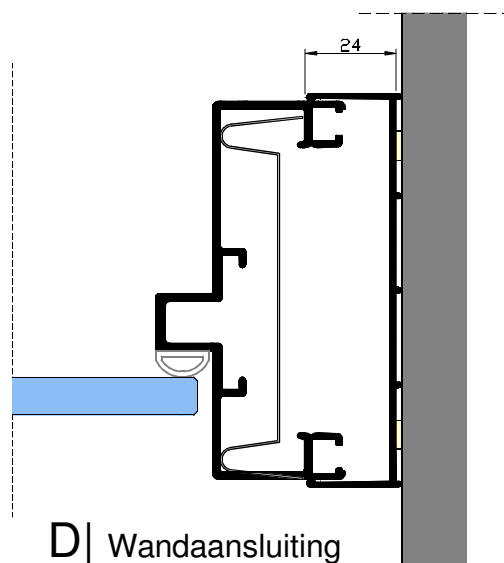

Draaideur-HGL-G100

Den Belleman 1
5571 NR Bergeijk
T| 0497-572323
F| 0497-572725
info@iswandenplafond.nl