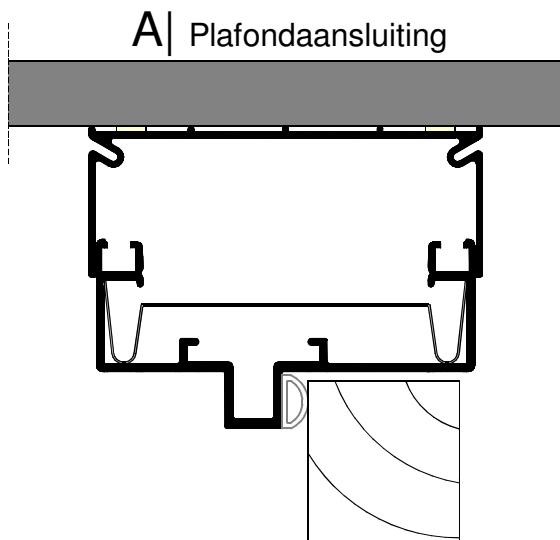

# Draaideur-HPL-G100

C | Bovendetail

B | Aansluiting deur-systeemwand

D | Wandaansluiting

Den Belleman 1  
5571 NR Bergeijk  
T| 0497-572323  
F| 0497-572725  
info@iswandenplafond.nl