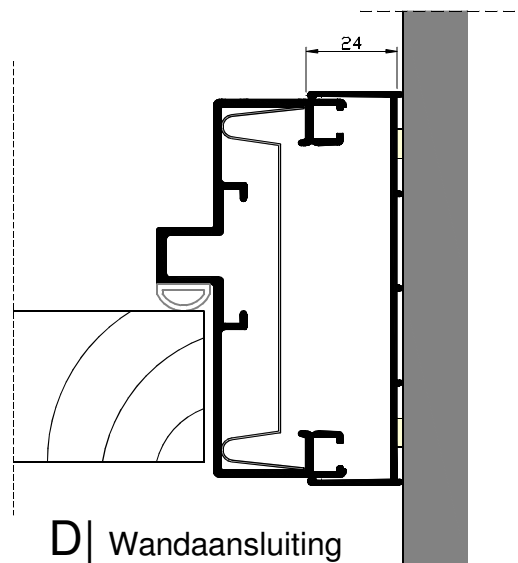

# Draaideur-HPL-G100

C | Bovendetail

B | Aansluiting deur-systeemwand

D | Wandaansluiting

Den Belleman 1  
5571 NR Bergeijk  
T| 0497-572323  
F| 0497-572725  
info@iswandenplafond.nl