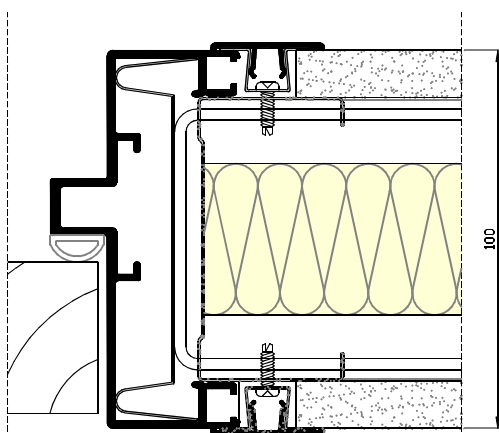

# Draaideur-HPL-G100

C | Bovendetail

B | Aansluiting deur-systeemwand

D | Wandaansluiting

Den Belleman 1  
5571 NR Bergeijk  
T| 0497-572323  
F| 0497-572725  
info@iswandenplafond.nl