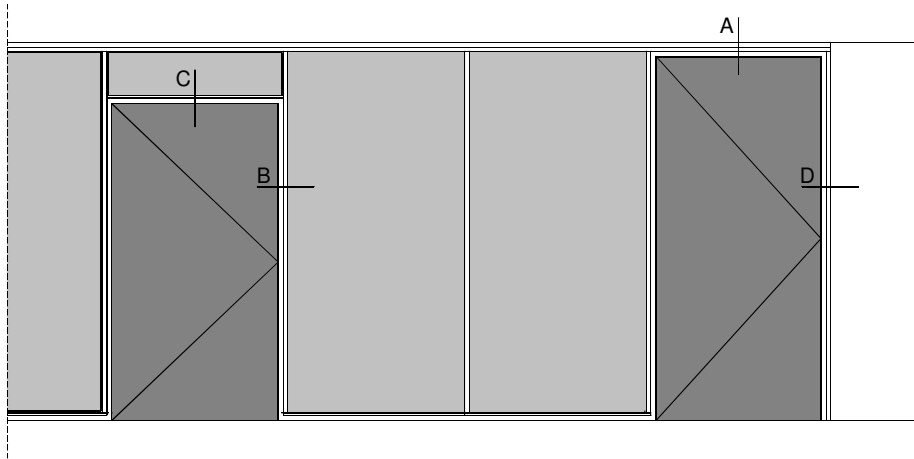

# Draaideur-HPL-G100

C | Bovendetail

B | Aansluiting deur-systeemwand

D | Wandaansluiting

Den Belleman 1  
5571 NR Bergeijk  
T| 0497-572323  
F| 0497-572725  
info@iswandenplafond.nl