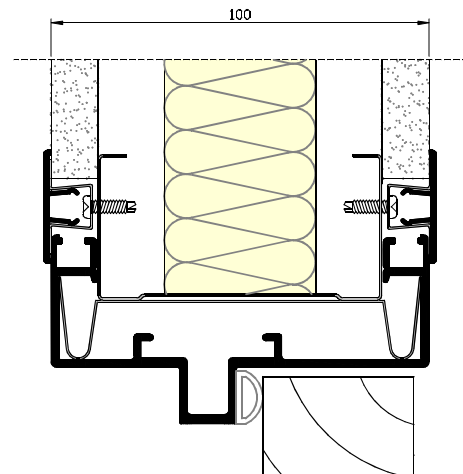

# Draaideur-HPL-G100

C | Bovendetail

B | Aansluiting deur-systeemwand

D | Wandaansluiting

Den Belleman 1  
5571 NR Bergeijk  
T| 0497-572323  
F| 0497-572725  
info@iswandenplafond.nl