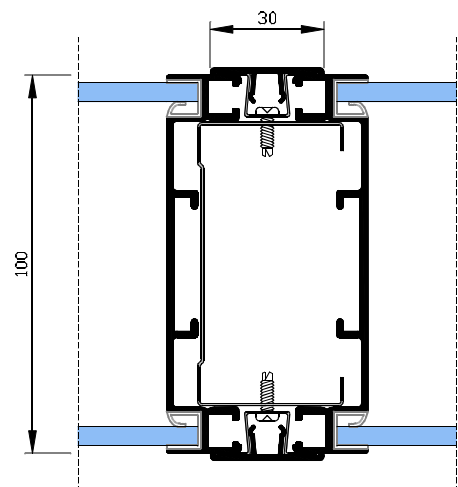

iS-Premium-D100

Den Belleman 1
5571 NR Bergeijk
T| 0497-572323
F| 0497-572725
info@iswandenplafond.nl