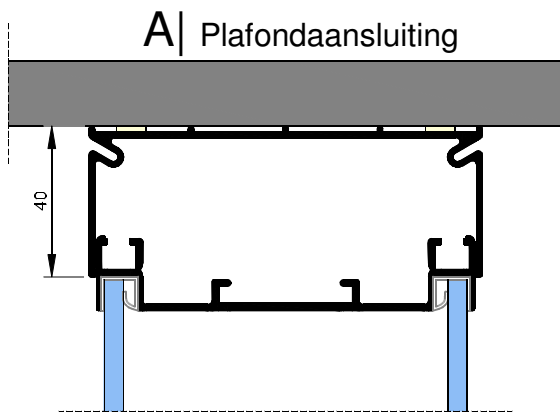

iS-Premium-D100

Den Belleman 1
5571 NR Bergeijk
T| 0497-572323
F| 0497-572725
info@iswandenplafond.nl