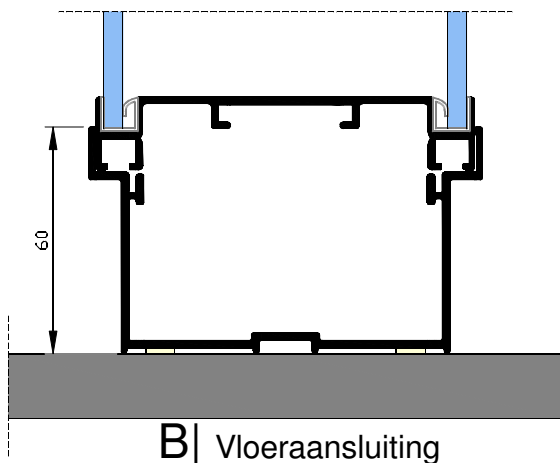

iS-Premium-D100

Den Belleman 1
5571 NR Bergeijk
T| 0497-572323
F| 0497-572725
info@iswandenplafond.nl