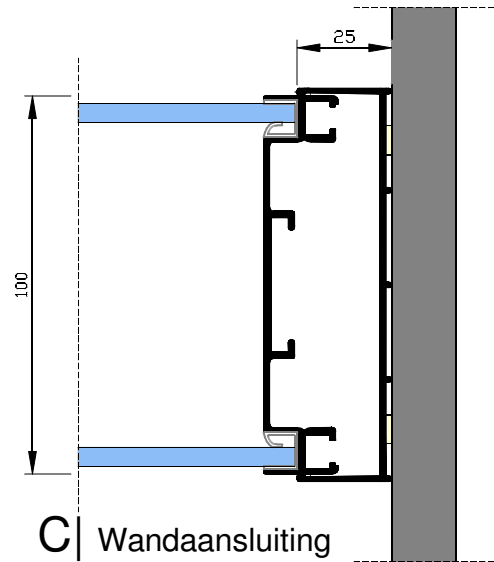

iS-Premium-D100

Den Belleman 1
5571 NR Bergeijk
T| 0497-572323
F| 0497-572725
info@iswandenplafond.nl