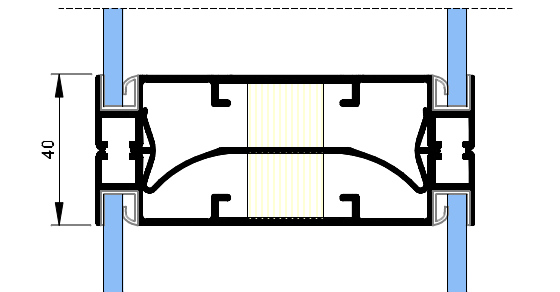

iS-Premium-D100

Den Belleman 1
5571 NR Bergeijk
T| 0497-572323
F| 0497-572725
info@iswandenplafond.nl