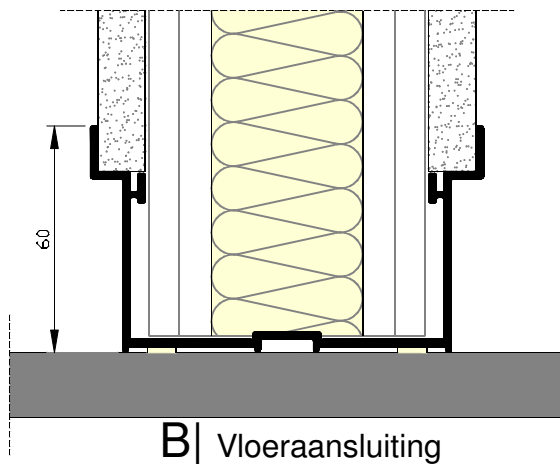

# iS-Premium-G100

Den Belleman 1  
5571 NR Bergeijk  
T | 0497-572323  
F | 0497-572725  
info@iswandenplafond.nl