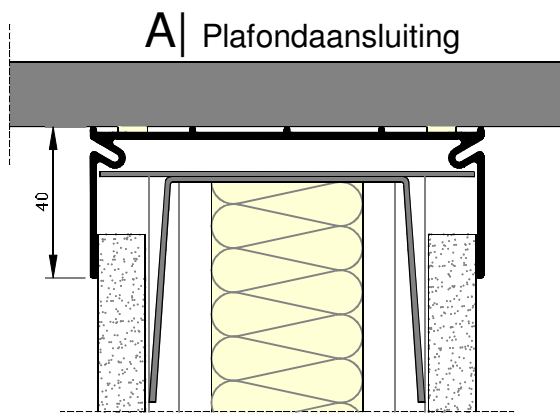

# iS-Premium-G100

Den Belleman 1  
5571 NR Bergeijk  
T | 0497-572323  
F | 0497-572725  
info@iswandenplafond.nl