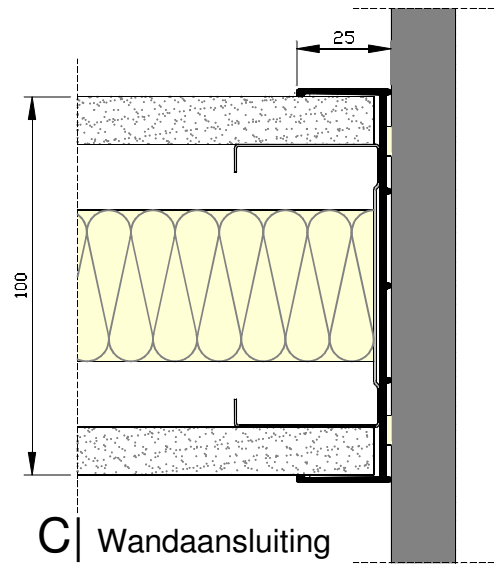

# iS-Premium-G100

Den Belleman 1  
5571 NR Bergeijk  
T | 0497-572323  
F | 0497-572725  
info@iswandenplafond.nl