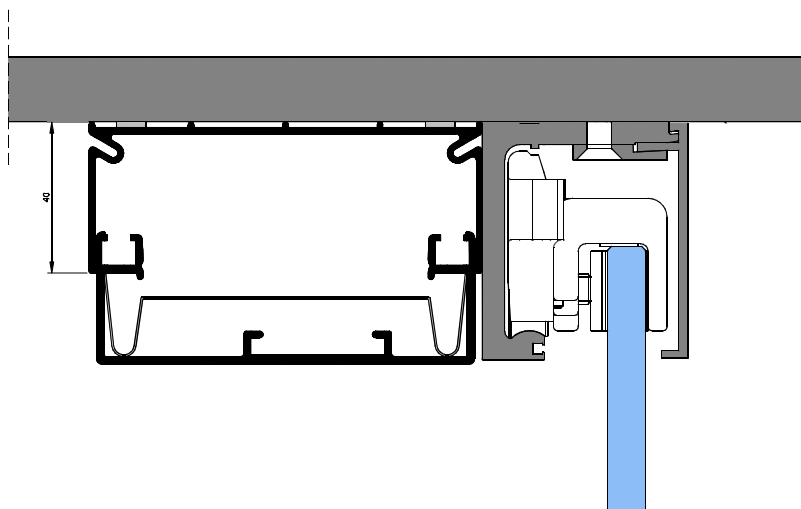

Schuifdeur-HGL-D100

A | Wandmontage

C | detail

B | Plafondmontage

Den Belleman 1
5571 NR Bergeijk
T| 0497-572323
F| 0497-572725
info@iswandenplafond.nl