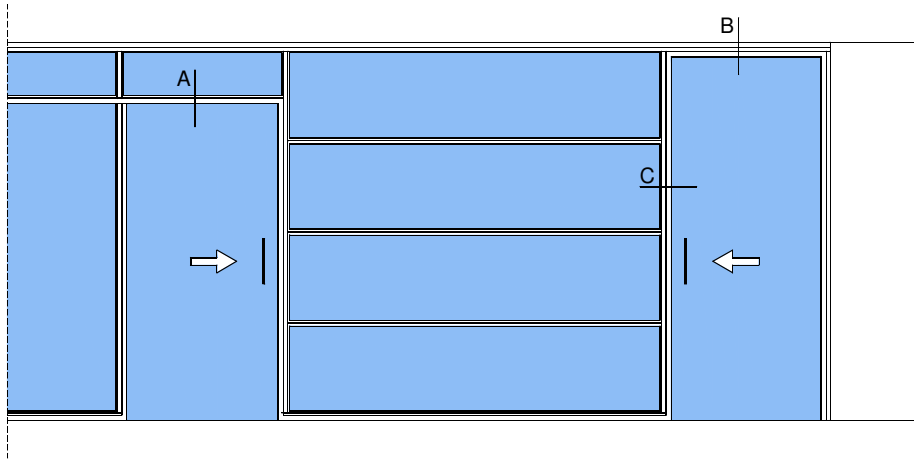

Schuifdeur-HGL-D100

A | Wandmontage

C | detail

B | Plafondmontage

Den Belleman 1
5571 NR Bergeijk
T| 0497-572323
F| 0497-572725
info@iswandenplafond.nl