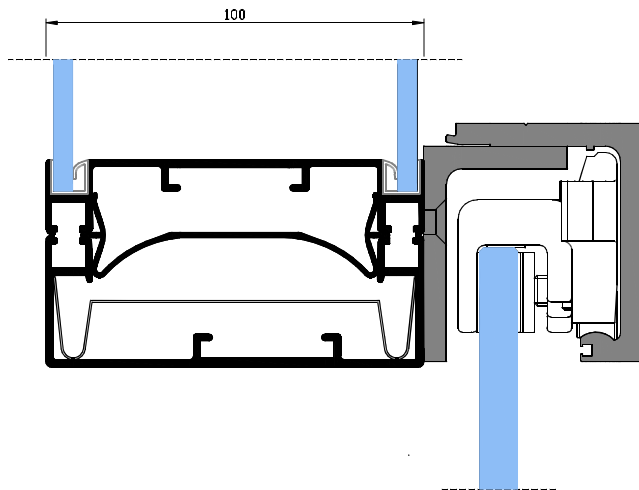

Schuifdeur-HGL-D100

A | Wandmontage

C | detail

B | Plafondmontage

Den Belleman 1
5571 NR Bergeijk
T| 0497-572323
F| 0497-572725
info@iswandenplafond.nl