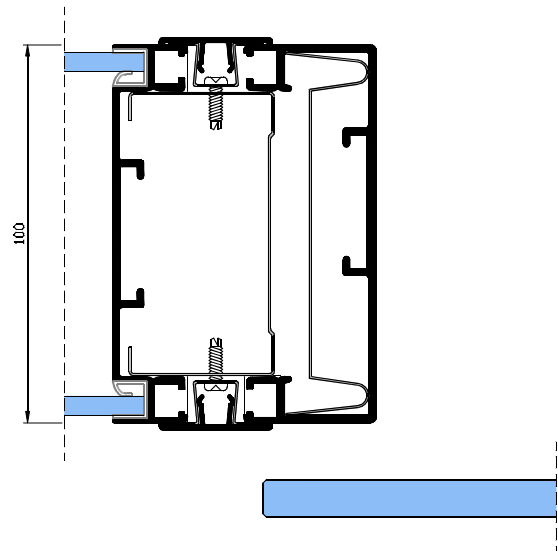

Schuifdeur-HGL-D100

A | Wandmontage

C | detail

B | Plafondmontage

Den Belleman 1
5571 NR Bergeijk
T| 0497-572323
F| 0497-572725
info@iswandenplafond.nl