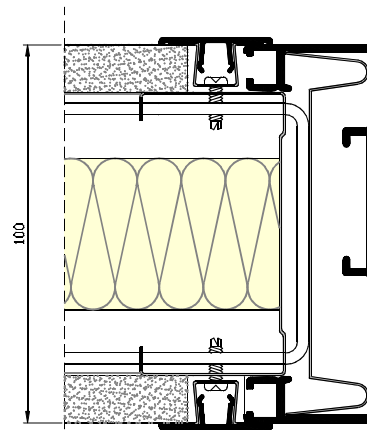

# Schuifdeur-HGL-G100

A | Wandmontage

C | detail

B | Plafondmontage

Den Belleman 1  
5571 NR Bergeijk  
T| 0497-572323  
F| 0497-572725  
info@iswandenplafond.nl