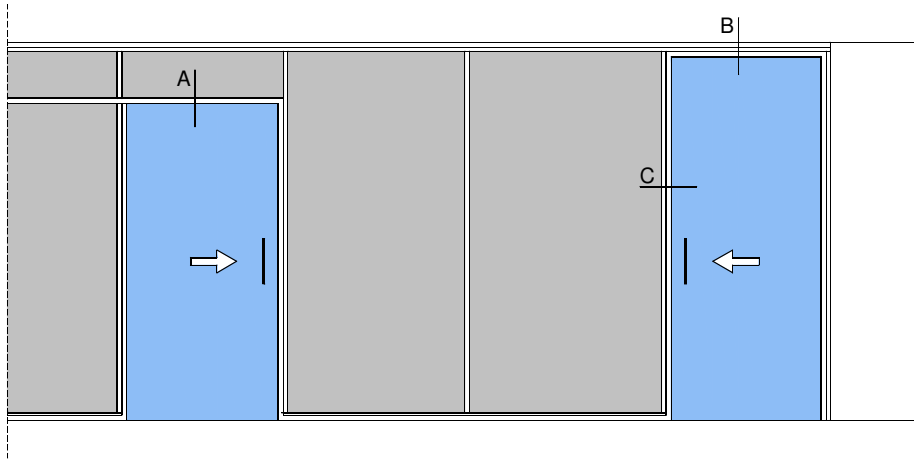

# Schuifdeur-HGL-G100

A | Wandmontage

C | detail

B | Plafondmontage

Den Belleman 1  
5571 NR Bergeijk  
T| 0497-572323  
F| 0497-572725  
info@iswandenplafond.nl