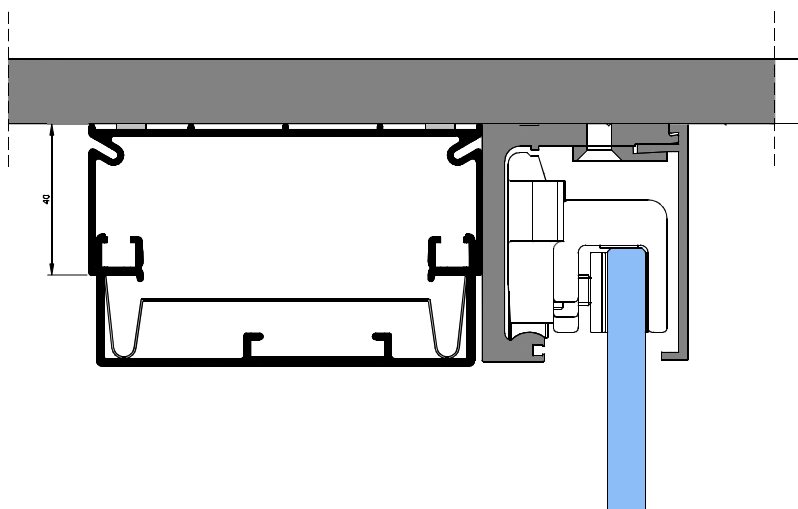

# Schuifdeur-HGL-G100

A | Wandmontage

C | detail

B | Plafondmontage

Den Belleman 1  
5571 NR Bergeijk  
T| 0497-572323  
F| 0497-572725  
info@iswandenplafond.nl