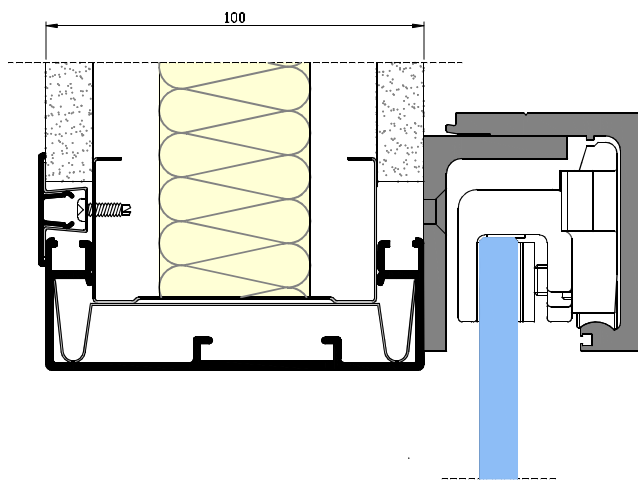

# Schuifdeur-HGL-G100

A | Wandmontage

C | detail

B | Plafondmontage

Den Belleman 1  
5571 NR Bergeijk  
T| 0497-572323  
F| 0497-572725  
info@iswandenplafond.nl