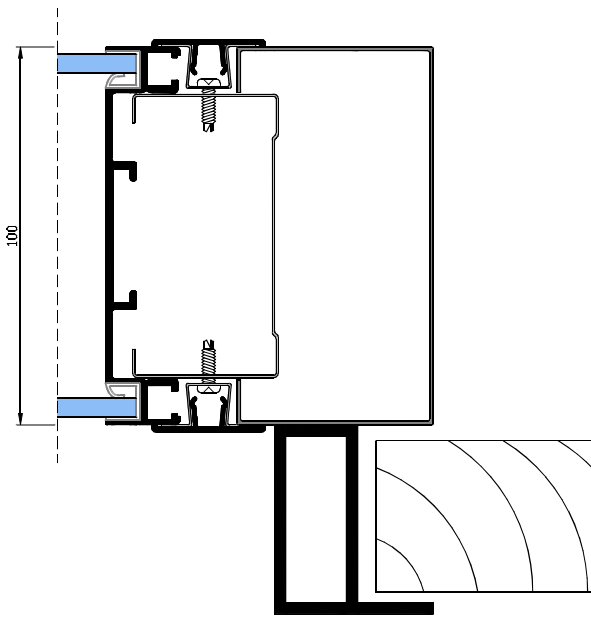

Schuifdeur-HPL-G100

A| Detail bovenzijde

B| Aansluiting sluitzijde

Den Belleman 1
5571 NR Bergeijk
T| 0497-572323
F| 0497-572725
info@iswandenplafond.nl