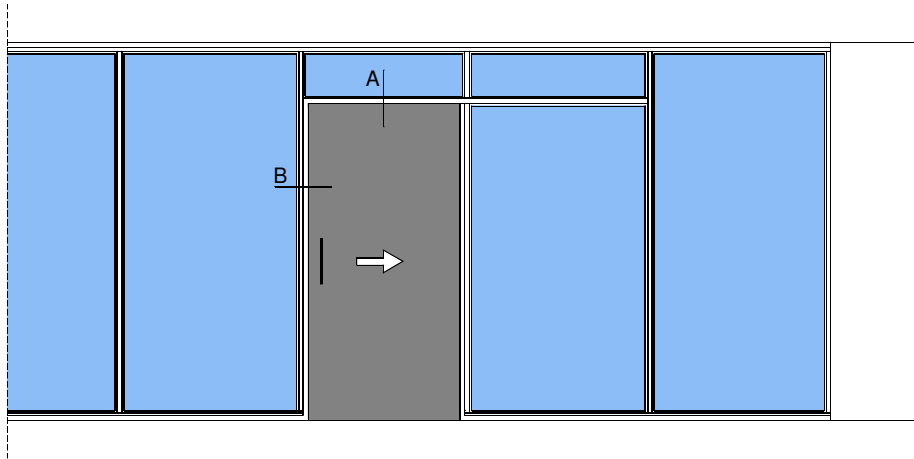

Schuifdeur-HPL-G100

A| Detail bovenzijde

B| Aansluiting sluitzijde

Den Belleman 1
5571 NR Bergeijk
T| 0497-572323
F| 0497-572725
info@iswandenplafond.nl