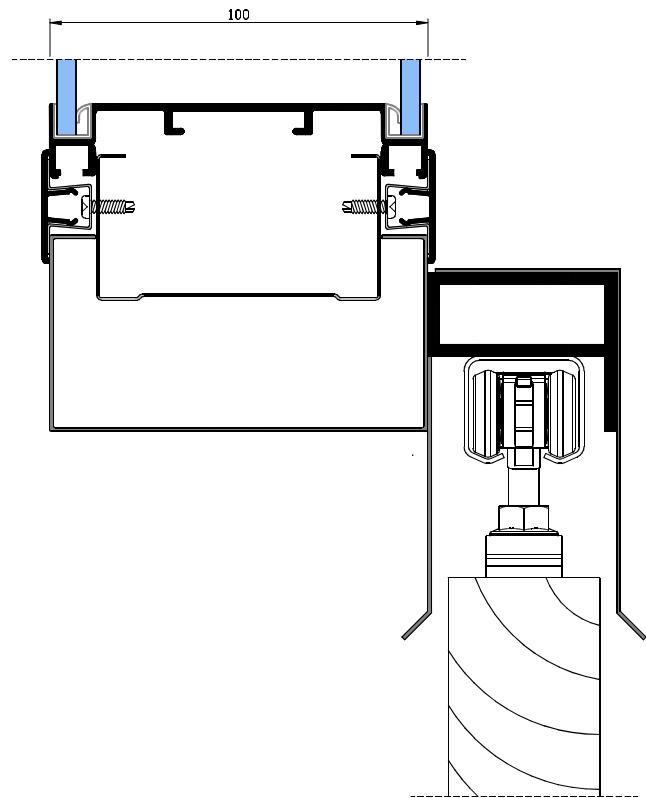

Schuifdeur-HPL-G100

A| Detail bovenzijde

B| Aansluiting sluitzijde

Den Belleman 1
5571 NR Bergeijk
T| 0497-572323
F| 0497-572725
info@iswandenplafond.nl